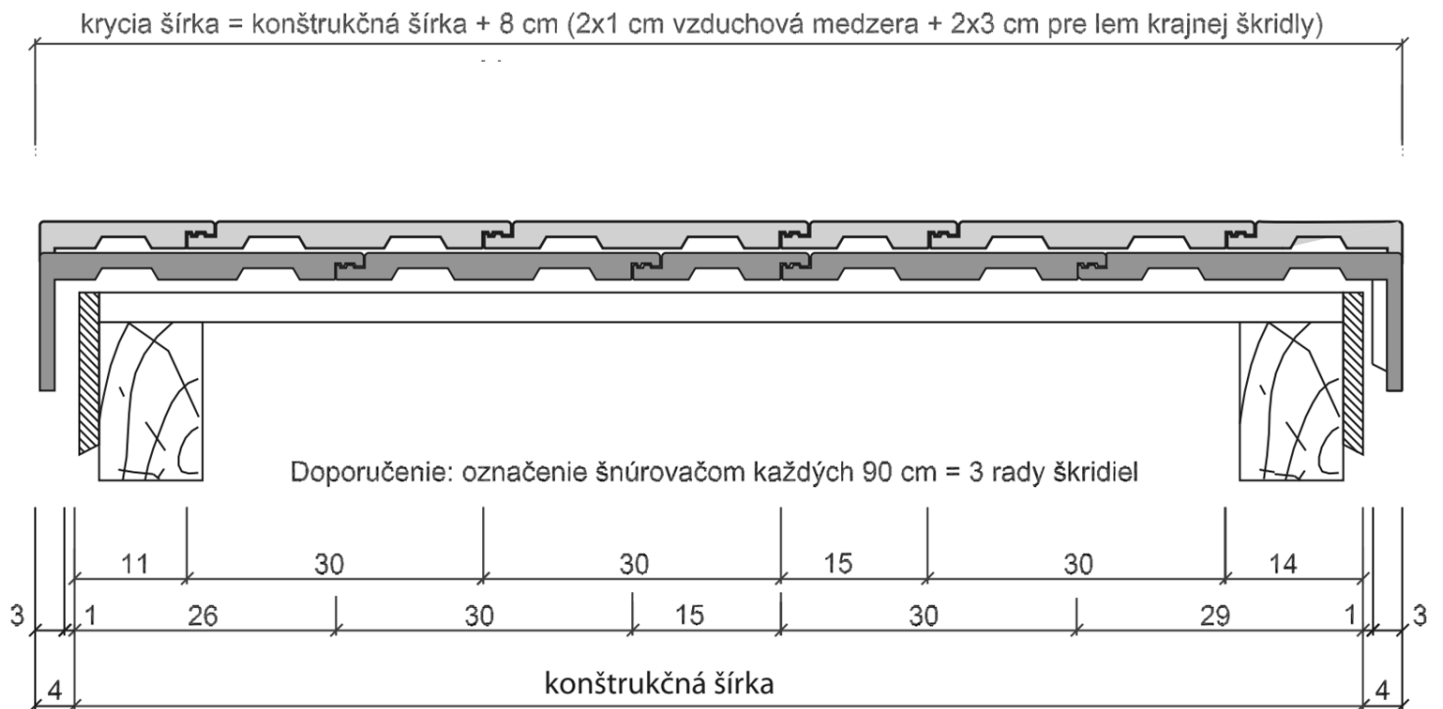

KONŠTRUKČNÁ ŠÍRKA

Pri kladení Tegalitu na väzbu sa používajú striedavo krajné celé a polovičné škridly, čím sa dodrží posun radov o pol šírky. V prípade potreby je možné použiť aj polovičné základné škridly.

DOSTUPNÉ TVAROVKY

Plocha	základná škridla 1/1	základná škridla polovičná 1/2	odvetrávacia škridla	
Štítové línie	krajná škridla ľavá	krajná škridla pravá	krajná škridla 1/2 ľavá	krajná škridla 1/2 pravá
Pultové línie	pultová 1/1	* pultová 1/2	pultová rohová ľavá	pultová rohová pravá
Náročie, hrebeň	hrebenáč	hreb. na ukončenie náročia	rozdeľovací hrebenáč	rozdeľovací hrebenáč XS
Bezpečnosť na streche	škridla sneholamu	nosná škridla	bleskozvodová škridla	bleskozvodový hrebenáč

* neštandardný sortiment na objednávku