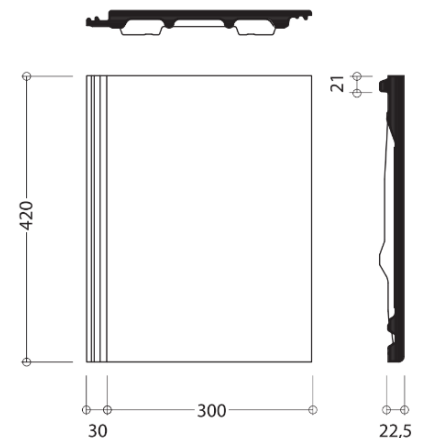

LATOVANIE

Prierez lát sa riadi hlavne vzdialenosťami krokiev, typom krytiny a klimatickým zaťažením. Minimálny doporučený prierez strešných lát je 50 x 40 mm. Vzdialenosť lát sa riadi potrebným prekrytím škridiel v závislosti od sklonu strechy. Pre Bramac Tegalit, platia pre vzdialenosti latovania v závislosti na sklone strechy nasledovné podmienky:

≥15° až 25°: max. 31,5 cm

≥25° až 30°: max. 32,5 cm

≥ 30°: max. 34,0 cm

Pri použití krajných škridiel musí byť min. vzdialenosť strešných lát 31,5 cm: